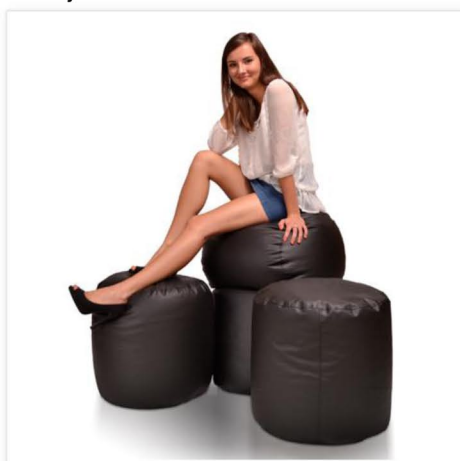

Dot 45x50

Długość: 45cm
Szerokość: 45cm
Wysokość: 50cm
Pojemność: 100l