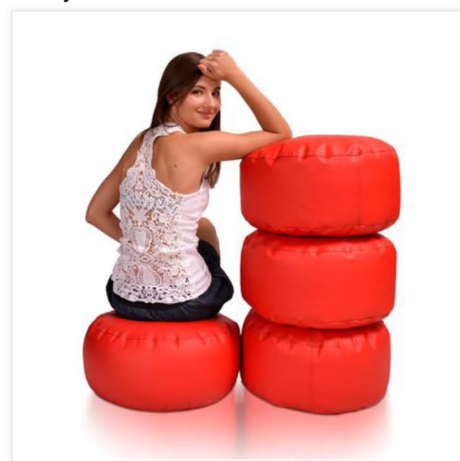

Dot Mini 47x22

Długość: 47cm
Szerokość: 47cm
Wysokość: 22cm
Pojemność: 50l