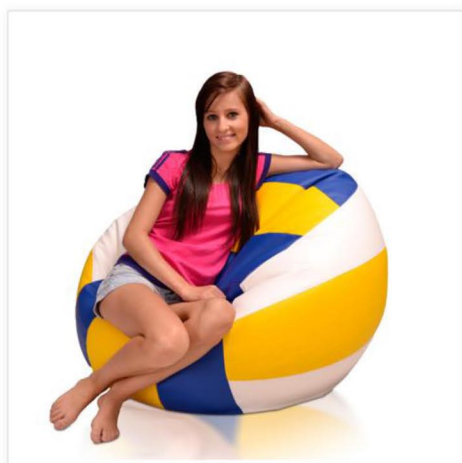

## Sako XXXL

Szerokość: 105cm  
Wysokość: 130cm  
Pojemność: 450l

## Football XL

Wysokość: 70cm  
Średnica: 80cm  
Pojemność: 230l

## Football XXL

Wysokość: 90cm  
Średnica: 95cm  
Pojemność: 430l

## Volleyball XL

Wysokość: 65cm  
Średnica: 75cm  
Pojemność: 200l